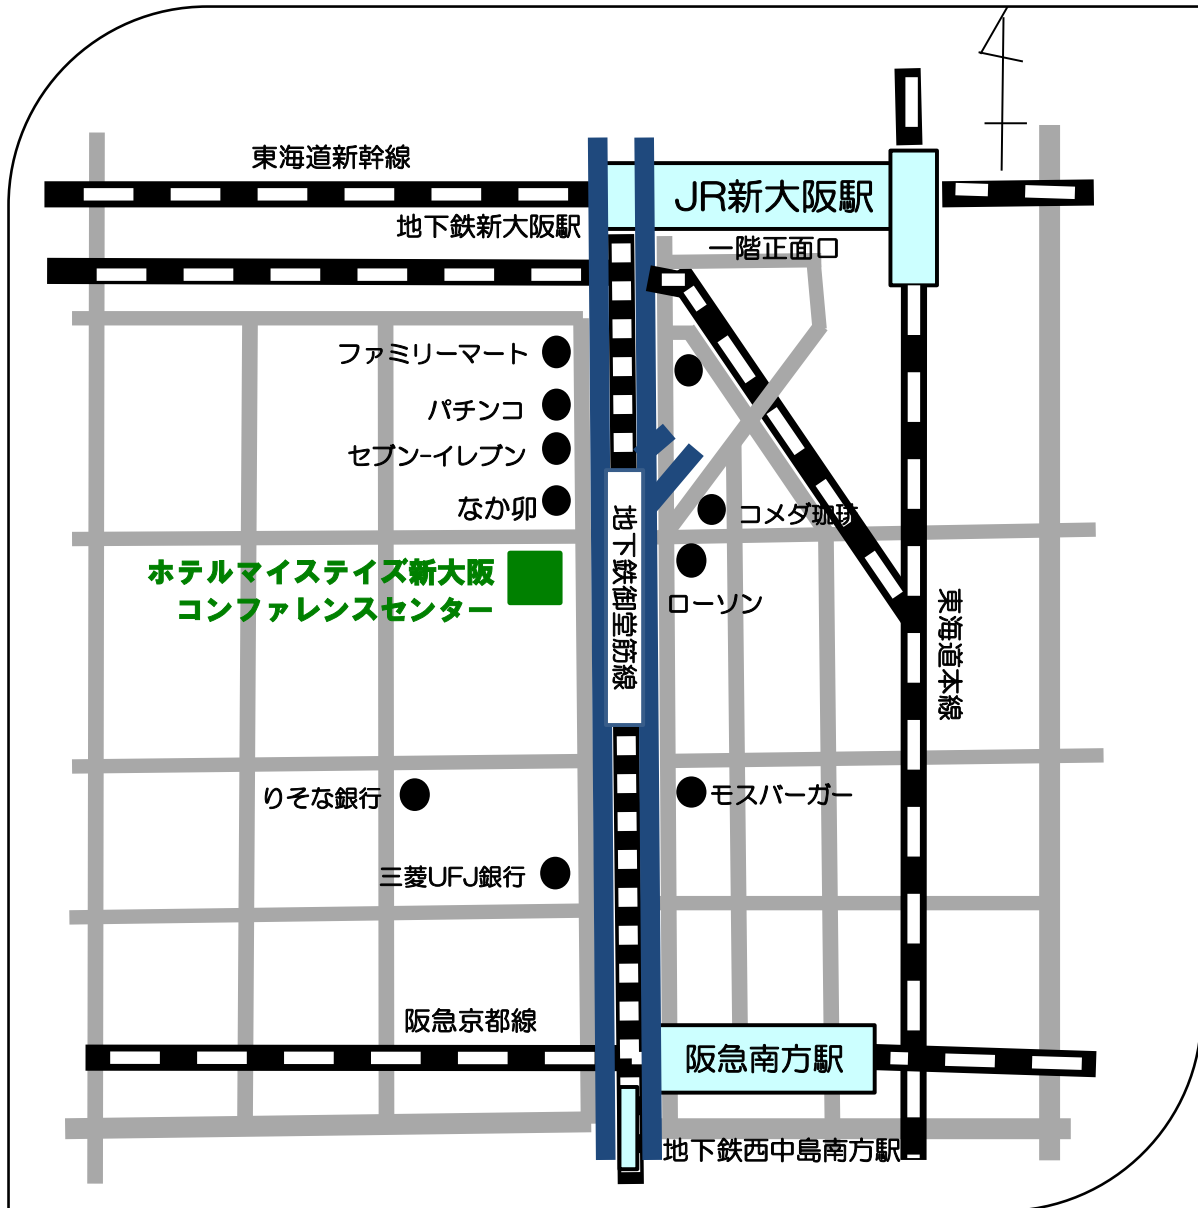

平成30年度 保育士養成研究所第2回研修会

● 会場案内 ●

[会場] ホテルマイステイズ新大阪コンファレンスセンター 2階グランドホール

〒532-0011 大阪府大阪市淀川区西中島6-2-19

- JR新大阪駅から徒歩6～7分
- 地下鉄御堂筋線 新大阪駅から徒歩5分
- 地下鉄御堂筋線 西中島南方駅から徒歩5分
- 阪急京都線 南方駅から徒歩8分