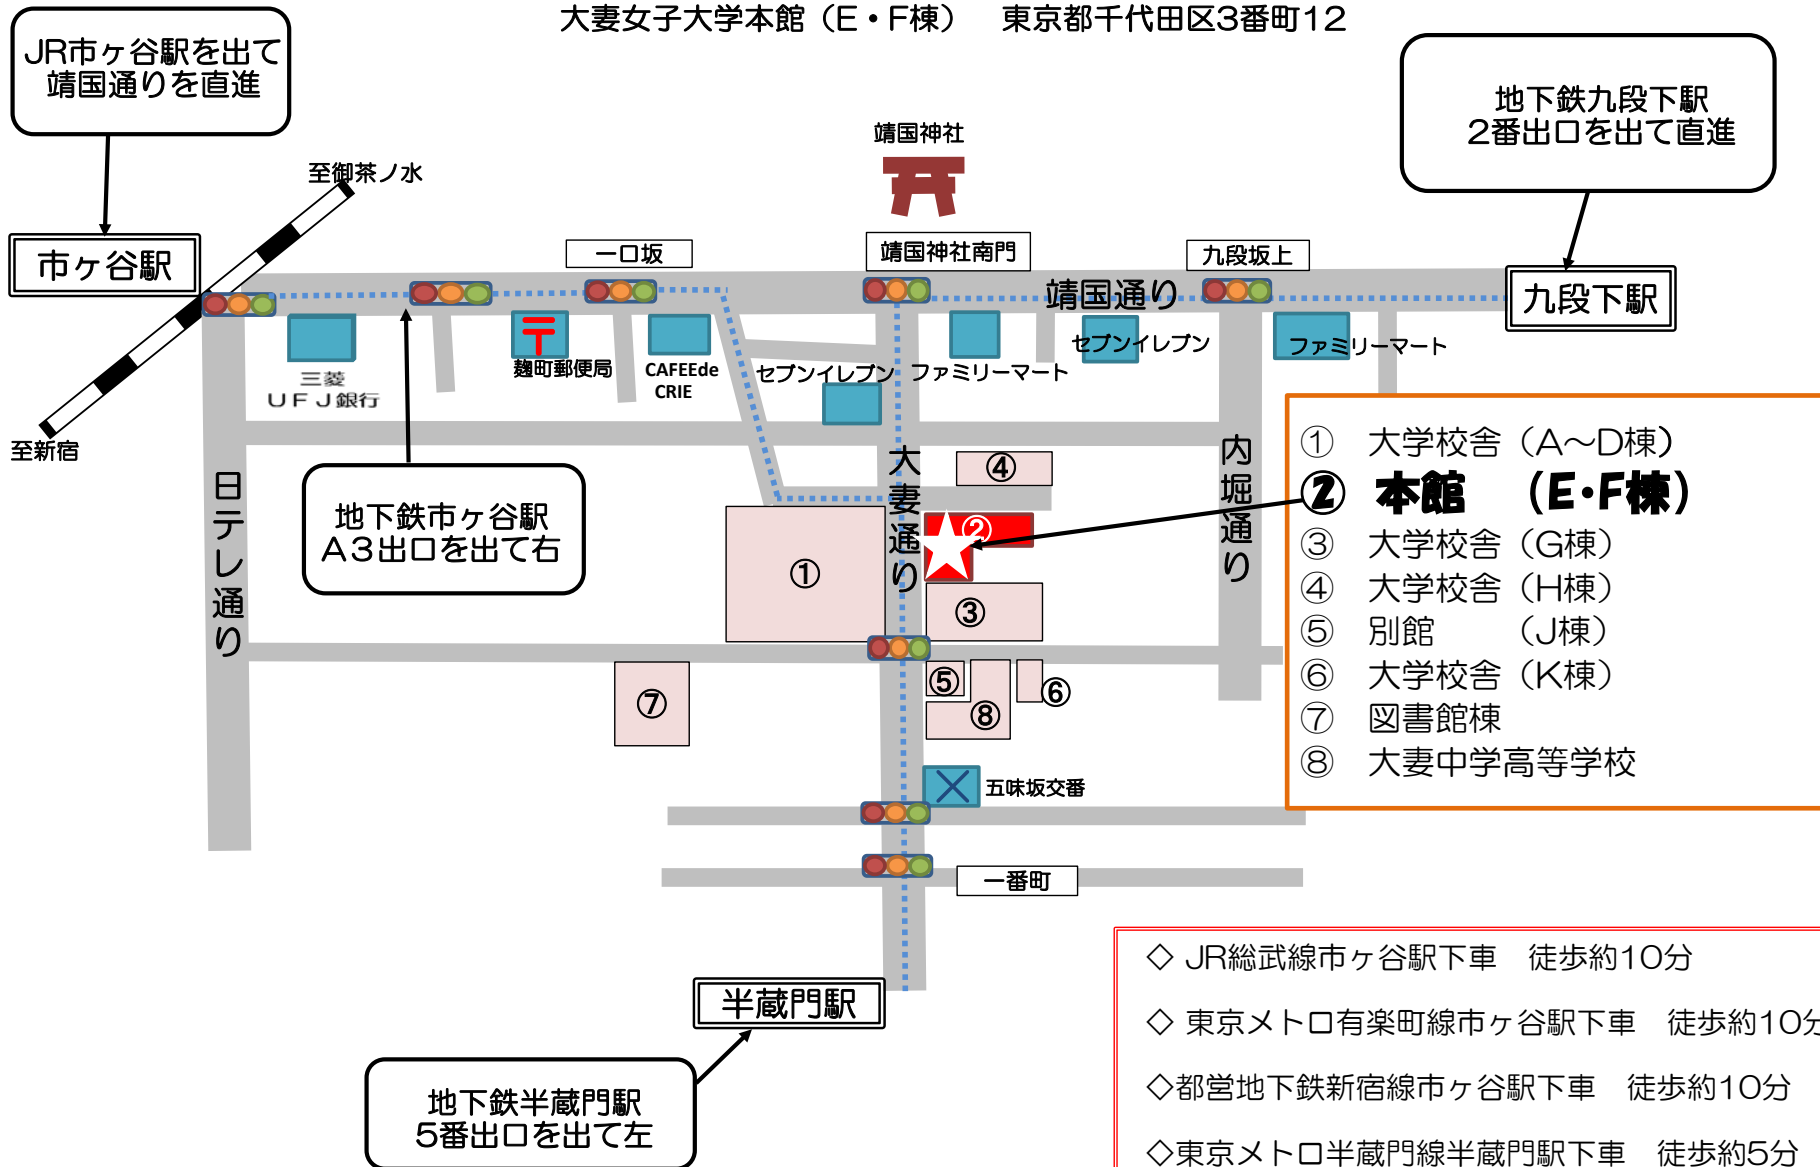

# ◇ 会場案内 ◇

大妻女子大学本館（E・F棟） 東京都千代田区3番町12

- ① 大学校舎 (A~D棟)
- ② **本館 (E・F棟)**
- ③ 大学校舎 (G棟)
- ④ 大学校舎 (H棟)
- ⑤ 別館 (J棟)
- ⑥ 大学校舎 (K棟)
- ⑦ 図書館棟
- ⑧ 大妻中学高等学校

- ◇ JR総武線市ヶ谷駅下車 徒歩約10分
- ◇ 東京メトロ有楽町線市ヶ谷駅下車 徒歩約10分
- ◇ 都営地下鉄新宿線市ヶ谷駅下車 徒歩約10分
- ◇ 東京メトロ半蔵門線半蔵門駅下車 徒歩約5分
- ◇ 東京メトロ東西線九段下駅下車 徒歩約12分

JR市ヶ谷駅を出て  
靖国通りを直進

地下鉄九段下駅  
2番出口を出て直進

地下鉄市ヶ谷駅  
A3出口を出て右

地下鉄半蔵門駅  
5番出口を出て左