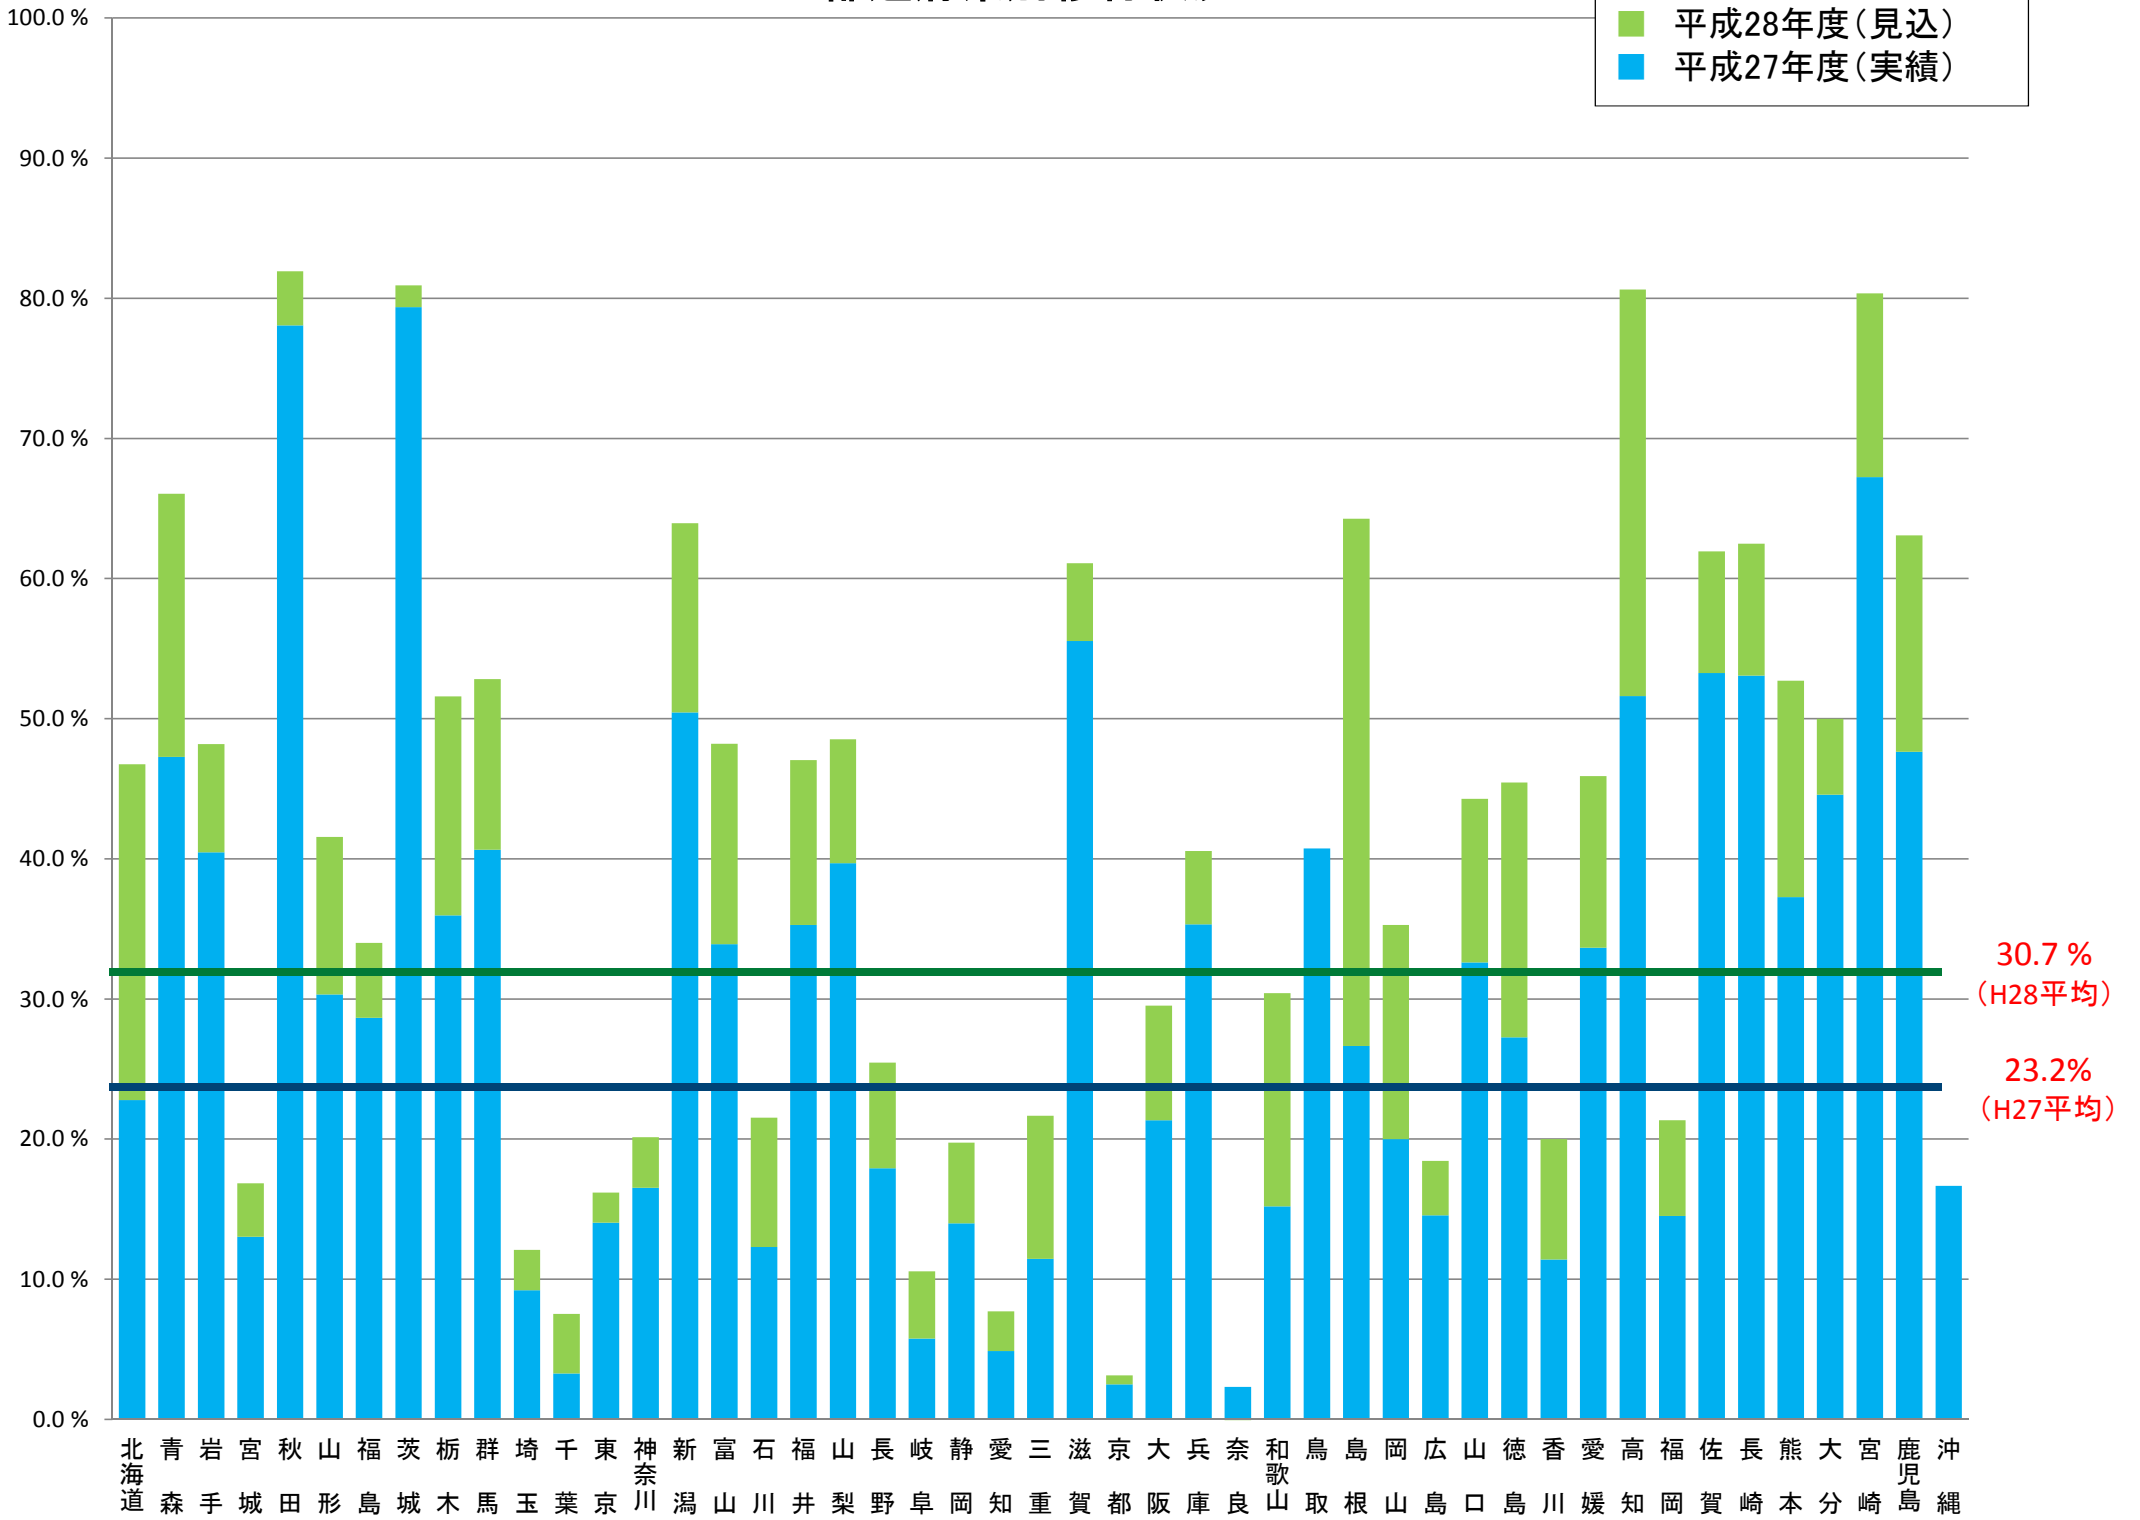

都道府県別移行状況

30.7%
(H28平均)

23.2%
(H27平均)